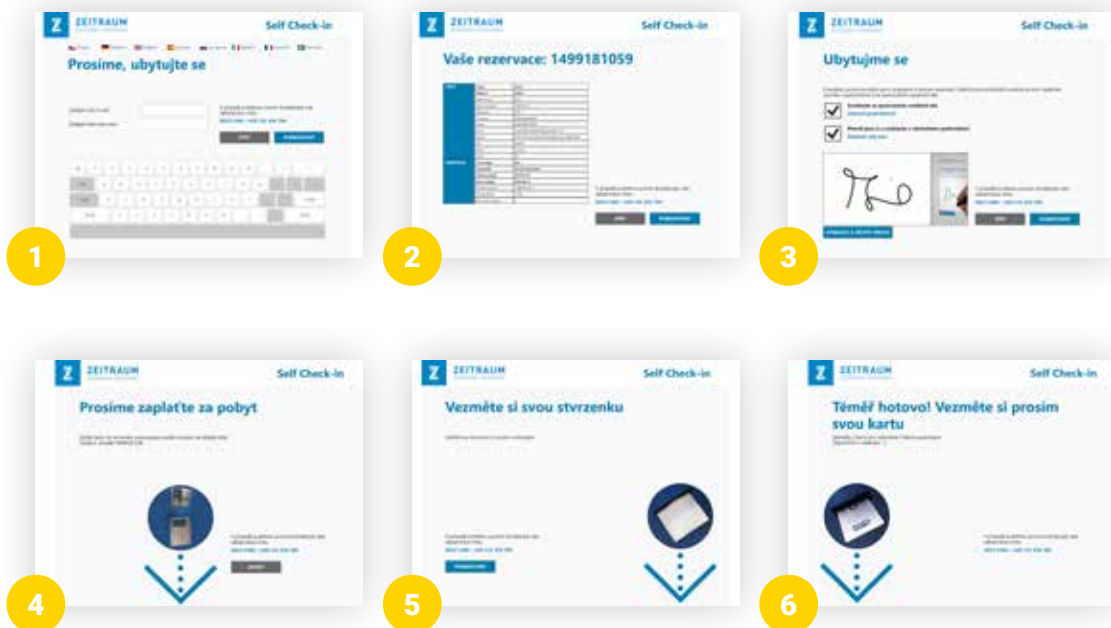

Modelová ukázka Check-in procesu